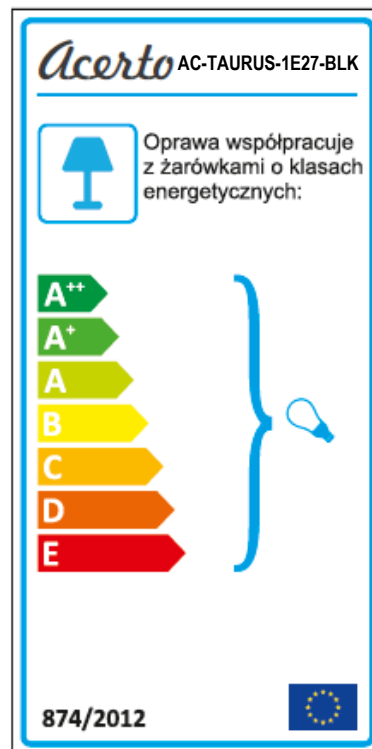

Rodzaj produktu <i>Product type</i>	Oprawa oświetleniowa <i>Luminaire</i>
Typ / model <i>Type / model</i>	AC-TAURUS-1E27-BLK
EAN	5907698240761

Zdjęcie produktu: <i>Product photo:</i>	Wymiary (cm): <i>Dimensions (cm):</i>
	

Etykieta efektywności energetycznej:

Energy label:

Dane techniczne: <i>Technical data:</i>	
Napięcie znamionowe (V) <i>Rated voltage (V)</i>	230V~
Częstotliwość znamionowa (Hz) <i>Rated frequency (Hz)</i>	50Hz
Obciążenie (W) <i>Load (W)</i>	1x Max 40W
Typ oprawki <i>Holder type</i>	E27
Źródła światła <i>Light source</i>	Żarówki halogenowe, Świetlówki fluorescencyjne, Źródła światła LED <i>Halogen lamp, Fluorescent lamp, LED light source</i>
Przewód przyłączeniowy <i>Power supply cord</i>	Przekrój: 2x0,75, Materiał: miedź, kolor oplotu: czarny <i>Diameter: 2x0,75mm², Material: copper, braid colour: black</i>
Materiał obudowy <i>Housing material</i>	Metal <i>Metal</i>
Materiał klosza <i>Shade material</i>	Szkło <i>Glass</i>
Kolor obudowy <i>Housing colour</i>	Czarny <i>Black</i>
Kolor klosza <i>Shade colour</i>	Przezroczysty <i>Transparent</i>
Odległość od oświetlanego przedmiotu (m) <i>Distance from lighted objects (m)</i>	0,5m
Klasa ochrony przed porażeniem prądem elektrycznym <i>Class of protection against electric shock</i>	I
Klasa IP <i>Protection rating</i>	IP20
Waga (kg) <i>Weight (kg)</i>	0,8 kg