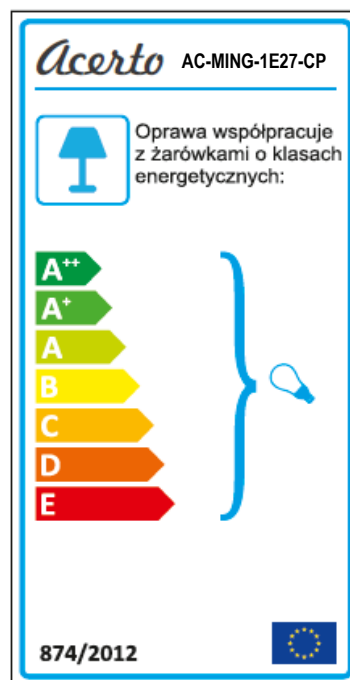

Rodzaj produktu <i>Product type</i>	Oprawa oświetleniowa <i>Luminaire</i>
Typ / model <i>Type / model</i>	AC-MING-1E27-CP
EAN	5903874873655

Zdjęcie produktu: <i>Product photo:</i>	Wymiary (cm): <i>Dimensions (cm):</i>

Etykieta efektywności energetycznej:
Energy label:

Dane techniczne: <i>Technical data:</i>	
Napięcie znamionowe (V) <i>Rated voltage (V)</i>	230V~
Częstotliwość znamionowa (Hz) <i>Rated frequency (Hz)</i>	50Hz
Obciążenie (W) <i>Load (W)</i>	1x Max 40W
Typ oprawki <i>Holder type</i>	E27
Źródła światła <i>Light source</i>	Żarówki halogenowe, Światłówki fluorescencyjne, Źródła światła LED <i>Halogen lamp, Fluorescent lamp, LED light source</i>
Przewód przyłączeniowy <i>Power supply cord</i>	Przekrój: 2x0,75, Materiał: miedź, kolor (oplot): czarny <i>Diameter: 2x0,75mm², Material: copper, colour (braid): black</i>
Materiał obudowy <i>Housing material</i>	Metal <i>Metal</i>
Materiał klosza <i>Shade material</i>	Metal <i>Metal</i>
Kolor obudowy <i>Housing colour</i>	Miedź <i>Copper</i>
Kolor klosza <i>Shade colour</i>	Miedź <i>Copper</i>
Odległość od oświetlanego przedmiotu (m) <i>Distance from lighted objects (m)</i>	0,5m
Klasa ochrony przed porażeniem prądem elektrycznym <i>Class of protection against electric shock</i>	I
Klasa IP <i>Protection rating</i>	IP20
Waga (kg) <i>Weight (kg)</i>	1,5 kg